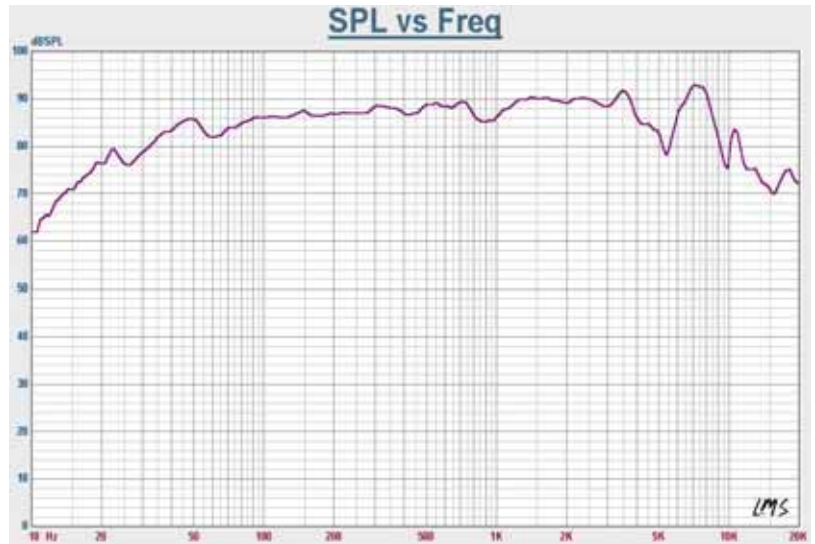

Woofer

Model :FR165B6-12M

Specifications & Thiele/Small Parameters

Impedance	: 6 Ohm	
Minimum Frequency Response	: 37 Hz	
Reproduction Frequency Response	: Fo~9K	
S.P.L.	: 87.772 dB/W(m)	
Rated Input	: 30 W	
Music Power	: 40 W	
Equivalent Diaphragm Radius	: 63mm	
Equivalent Mass	: 14.298g	
Magnet Weight	: 650g	
Net Weight	: 1850g	
Fs	: 37.099 Hz	
Re	: 5.0 Ohm	
Mms	: 15.141g	
BL	: 6.842 TM	
Qts	: 0.360	
Qms	: 7.939	
Qes	: 0.377	
Vas	: 28.723 Ltr	
Xmax	: 4.5mm	
no	: 0.376%	
Material	Frame	: Fe
	Cone	: Wooden
	Surround	: Rubber
	Damper	: Conex+Cotton (4Hole)
	VC DIA	: 38 KAP 0.24 SV
	Magnet	: 110x 45x17 Y30
	Short Ring	: Cu Ring
	Center Cap	: AL Phase Plug (Gold)