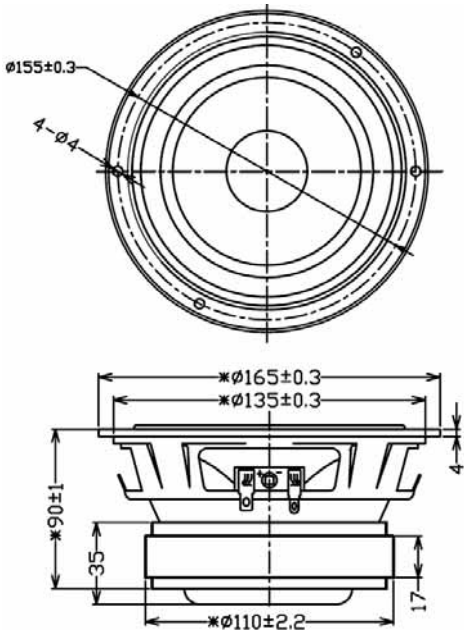

Woofer

Model :FR165B6-12M

Specifications & Thiele/Small Parameters

Impedance	: 6 Ohm	
Minimum Frequency Response	: 37 Hz	
Reproduction Frequency Response	: Fo~9K	
S.P.L.	: 87.772 dB/W(m)	
Rated Input	: 30 W	
Music Power	: 40 W	
Equivalent Diaphragm Radius	: 63mm	
Equivalent Mass	: 14.298g	
Magnet Weight	: 650g	
Net Weight	: 1850g	
Fs	: 37.099 Hz	
Re	: 5.0 Ohm	
Mms	: 15.141g	
BL	: 6.842 TM	
Qts	: 0.360	
Qms	: 7.939	
Qes	: 0.377	
Vas	: 28.723 Ltr	
Xmax	: 4.5mm	
no	: 0.376%	
Material	Frame	: Fe
	Cone	: Wooden
	Surround	: Rubber
	Damper	: Conex+Cotton (4Hole)
	VC DIA	: 38 KAP 0.24 SV
	Magnet	: 110x 45x17 Y30
	Short Ring	: Cu Ring
	Center Cap	: AL Phase Plug (Gold)