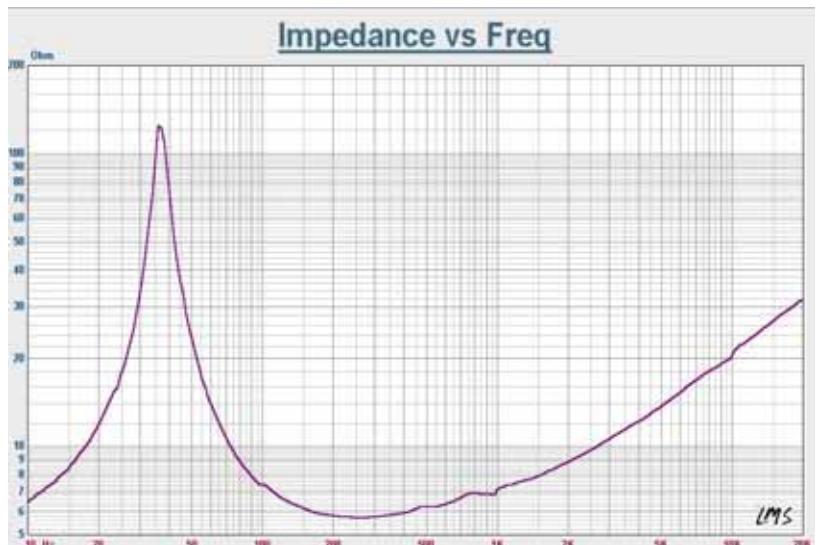

Woofer

Model :FR165B6-12M

Specifications & Thiele/Small Parameters

Impedance	: 6 Ohm	
Minimum Frequency Response	: 37 Hz	
Reproduction Frequency Response	: Fo~9K	
S.P.L.	: 87.772 dB/W(m)	
Rated Input	: 30 W	
Music Power	: 40 W	
Equivalent Diaphragm Radius	: 63mm	
Equivalent Mass	: 14.298g	
Magnet Weight	: 650g	
Net Weight	: 1850g	
Fs	: 37.099 Hz	
Re	: 5.0 Ohm	
Mms	: 15.141g	
BL	: 6.842 TM	
Qts	: 0.360	
Qms	: 7.939	
Qes	: 0.377	
Vas	: 28.723 Ltr	
Xmax	: 4.5mm	
no	: 0.376%	
Material	Frame	: Fe
	Cone	: Wooden
	Surround	: Rubber
	Damper	: Conex+Cotton (4Hole)
	VC DIA	: 38 KAP 0.24 SV
	Magnet	: 110x 45x17 Y30
	Short Ring	: Cu Ring
	Center Cap	: AL Phase Plug (Gold)